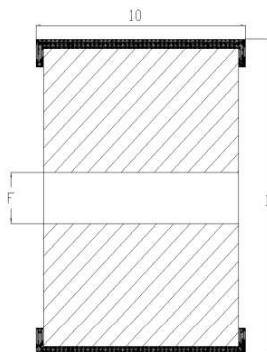

# MOLETTE PER RETTIFICHE INTERNE

## Grana D126 – CBN B126

Codice	D	F
MTF 10	10	6
MTF 12	12	6 - 8
MTF 14	14	6 - 8
MTF 15	15	6 - 8
MTF 16	16	6 - 8
MTF 18	18	6 - 8
MTF 20	20	8 - 10
MTF 22	22	8 - 10
MTF 25	25	10
MTF 30	30	10
MTF 40	40	10
MTF 50	50	10

Grane diversi a richiesta

SI ESEGUONO FORME E DIAMETRI DIVERSI DALLO STANDARD